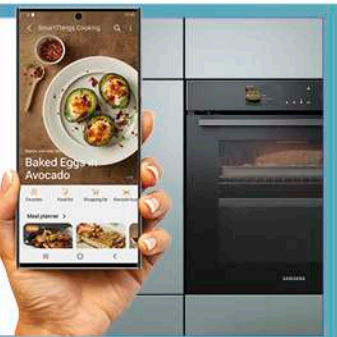

Connesso per suggerirti ricette

SmartThings ✨

SmartThings Cooking ti consiglia ricette personalizzate e ti guida nella loro preparazione

DAL 2 AL 22 SETTEMBRE 2024

IN REGALO² Galaxy Tab A9+

acquistando un elettrodomestico Samsung fra quelli selezionati.