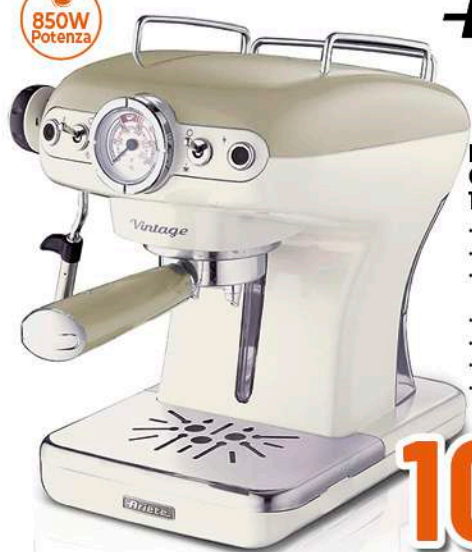

IMBALLO 100%
CARTONE RICICLATO

colori disponibili

79,90

850W
Potenza

Ariete

**MACCHINA
CAFFÈ ESPRESSO
1389BEIGE**

- Capacità serbatoio 0,9 lt.
- Serbatoio removibile
- portafiltro per cialde ese e polvere (1 e 2 tazze)
- Raccogli-gocce removibile
- Supporto tazza acciaio inox
- Funzione stand-by
- Cappuccinatore

109,90

550W
Potenza

Disponibile anche
nei colori

39,90

DeLonghi

**TOSTAPANE
CTLAP22030**

- Dotato di pinze
- Controllo progressivo del grado di tostatura a 6 livelli
- Cassetto raccogli-riciolo
- Riscalda e scongela modificando il logo in 550 Watt