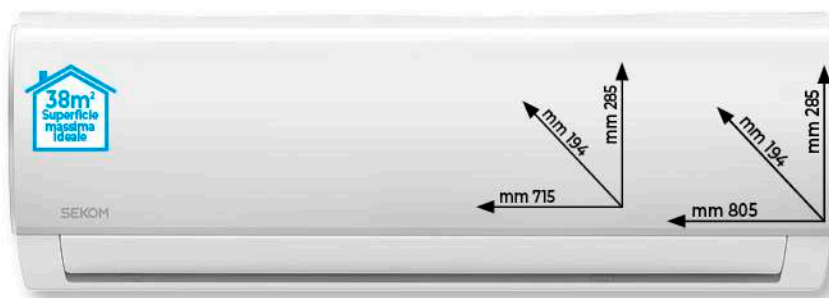

CLIMA DA ESPERTI

PUOI ANCHE USUFRUIRE DELLE DETRAZIONI DEL 50% o 65%*

*COMPRESI I COSTI DI INSTALLAZIONE, CHIEDI INFORMAZIONI IN NEGOZIO, RECUPERABILI IN 10 ANNI NELLA DICHIARAZIONE DEI REDDITI.

SEKOM

CLIMATIZZATORE SM94AF4KIT MONO SPLIT 9.000 BTU

- **Carico termico teorico nominale:**
  Raffrescamento: btu 9.000
  (minima btu 3.100 - massima btu 11.600)
  Riscaldamento: btu 8.500
  (minima btu 2.800 - massima btu 11.500)
- **Classe energetica stagionale:**
  in Raffrescamento A++ (SEER 7)
  in Riscaldamento A+ (SCOP 4.1)
- **Consumo Annuo:**
  in Raffrescamento 130 KWh/a
  in Riscaldamento 792 KWh/a

299

DISPONIBILE ANCHE 12.000 BTU A **349€**

BOSCH

CLIMATIZZATORE CL2000SET26WEKITWIFICL2000 MONOSPLIT 9.000 BTU

- **Carico termico teorico nominale:**
  Raffrescamento: btu 8.879
  (minima btu 3.100 - massima btu 11.600)
  Riscaldamento: btu 9.903
  (minima btu 2.800 - massima btu 11.500)
- **Classe energetica stagionale:**
  in Raffrescamento A++ (SEER 6.2)
  in Riscaldamento A+ (SCOP 4)
- **Consumo annuo:**
  in Raffrescamento 158 KWh/a
  in Riscaldamento 910 KWh/a